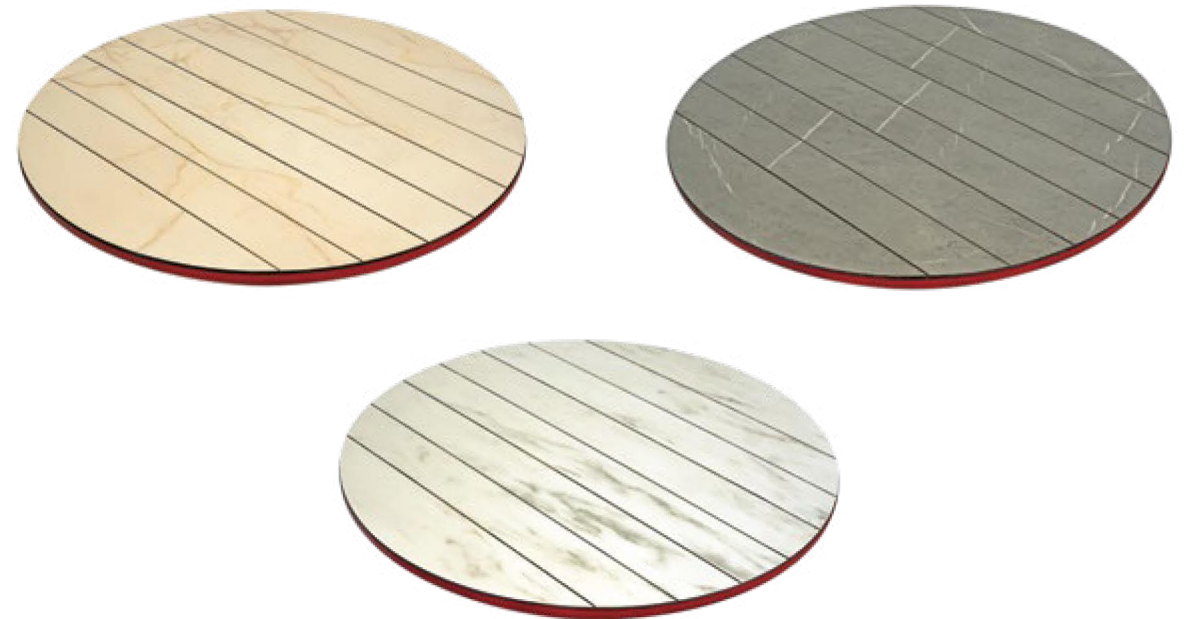

tavilo®
premium
REDLINE

- Q60 | Q70 | Q80
- 60x60 cm – 70x70 cm – 80x80 cm

Stalviršių spalvos / Table Top Colours

		
Ultra White 3103	Siyah 3190	Metallo 5672
		
Light Emperador 5744	Athena 5680	Golden Marble 5734