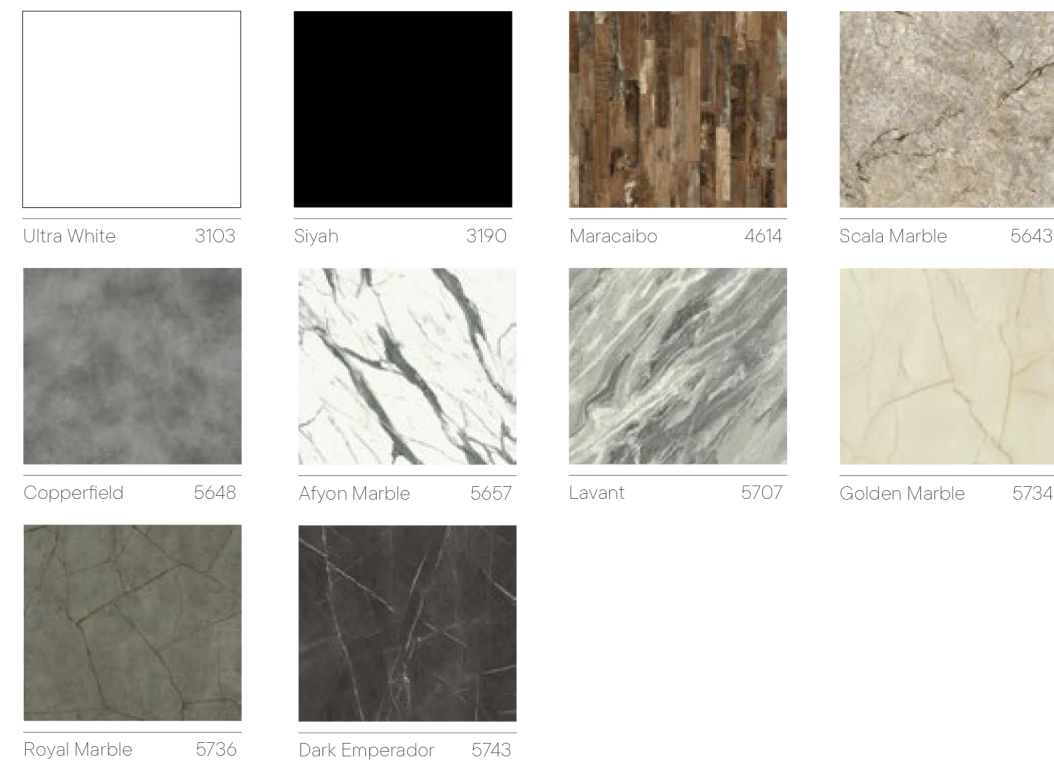

Stalviršių spalvos / Table Top Colors

Dėl platesnio stalviršių spalvų asortimento, storio bei dydžio susisiekiate su mūsų įmonės atstovais. Please contact our customer representative for different color, thickness and size requests.