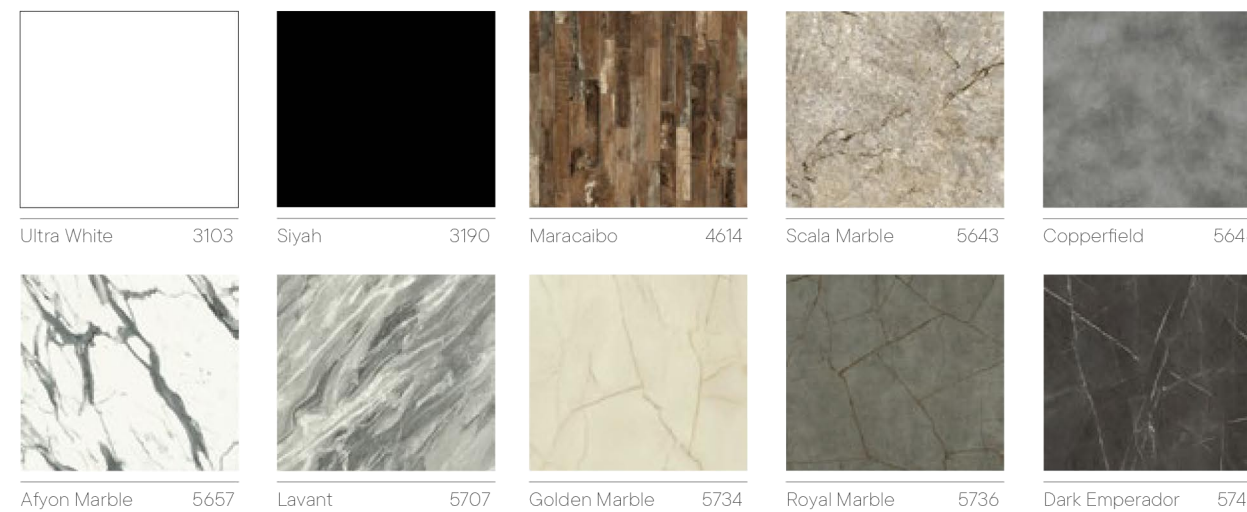

lamitto

Interjerui / Indoor

○ Q60 | Q69 | Q80 | Q120

□ 60x60 | 69x69 | 80x80

□ 60x80 | 60x110 | 60x120

☰ Stalviršių spalvos / Table Top Colors

Dėl platesnio stalviršių spalvų asortimento, storio bei dydžio susisiekite su mūsų įmonės atstovais.
Please contact our customer representative for different color, thickness and size requests.