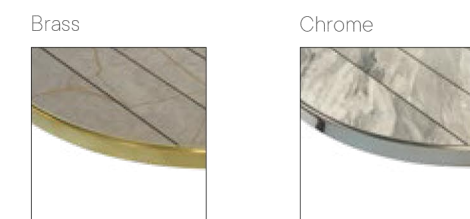

Apvadų spalvos / Frame Colors