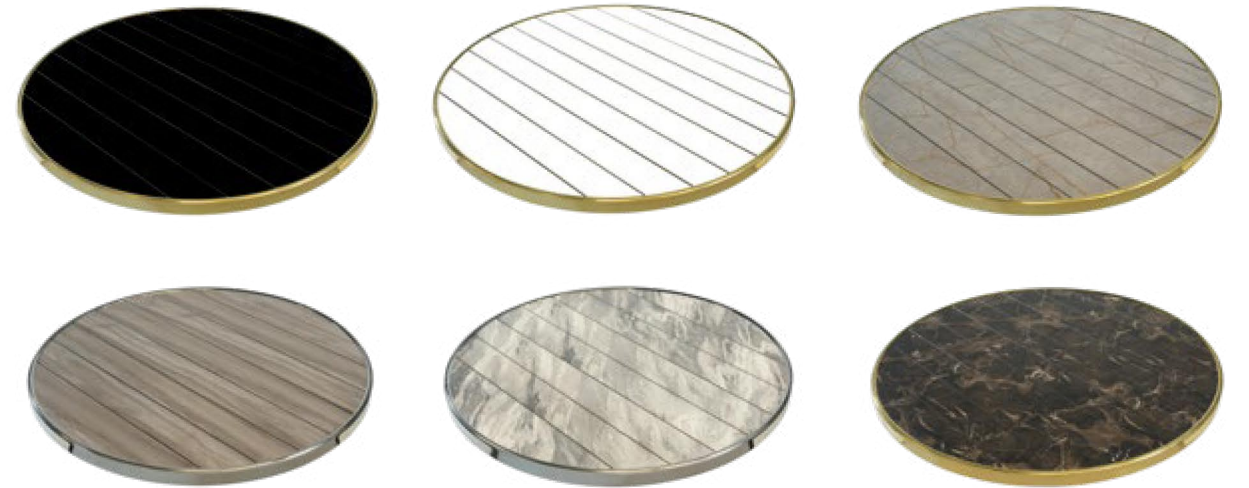

tavilo®
premium
REDLINE

- Q60 | Q70 | Q80
- 60x60 cm – 70x70 cm – 80x80 cm

Stalviršių spalvos / Table Top Colours

		
Ultra White 3103	Siyah 3190	Metallo 5672
		
Light Emperador 5744	Athena 5680	Golden Marble 5734

Brass

Chrome

Curio - W

Tobulas dizainas slepiasi detalėse!

In our Curio collection, perfect design is hidden in the details!

CURIO●-W

○ Q60 | Q70 | Q80

Stalviršių spalvos / Table Top Colours