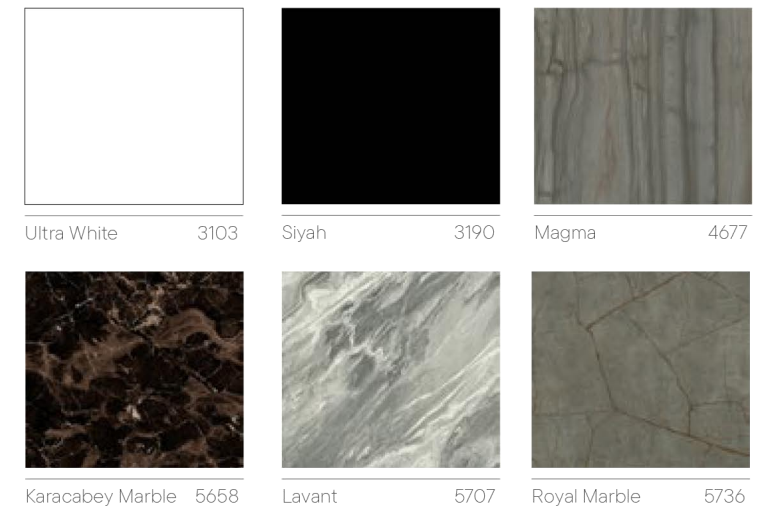

tavilo®
premium
REDLINE

- Q60 | Q70 | Q80
- 60x60 cm – 70x70 cm – 80x80 cm

Stalviršių spalvos / Table Top Colours

		
Ultra White 3103	Siyah 3190	Metallo 5672
		
Light Emperador 5744	Athena 5680	Golden Marble 5734

Brass

Chrome

Curio - W

Tobulas dizainas slepiasi detalėse!

In our Curio collection, perfect design is hidden in the details!

CURIO●-W

○ Q60 | Q70 | Q80

Stalviršių spalvos / Table Top Colours

Apvadų spalvos / Frame Colors

10

TAVILO[®]
HPL TOPS

Fitto

Fitto kolekcija siūlo išskirtinį dizainą su kuriuo sukursite tokią atmosferą, apie kurią svajojote.

With our Fitto collection offering special designs, you will create the perfect interior ambience you have dreamed of, and experience the quality.